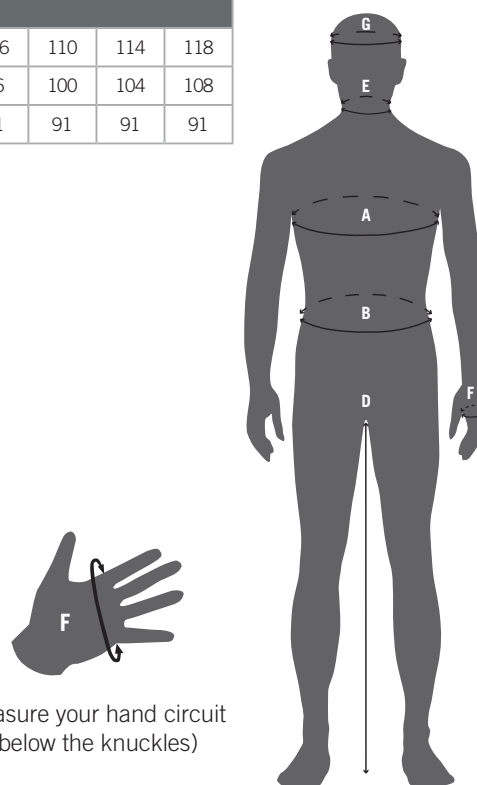

JACKETS - MEN

A) Jacket MEN														
	XS		S		M	L	XL		2XL	3XL		4XL		5XL
Skandinavia / Germany	42	44	46	48	50	52	54	56	58	60	62	64	66	68
CM	84	88	92	96	100	104	108	112	116	120	124	128	132	136
Canada / US / UK	33	35	36	38	39	41	43	44	46	47	49	50	52	54
France / Spain	42	44	46	48	50	52	54	56	58	60	62	64	66	68

SHIRTS - MEN

E) Shirts MEN										
	S	M	L	XL	2XL	3XL	4XL	5XL	6XL	7XL
Skandinavia / Germany	37/38	39/40	41/42	43/44	45/46	47/48	49/50	51/52		
Canada / US / UK	14½ / 15	15½ / 15¾	16 / 16½	17 / 17¼	17¾ / 18	18½ / 19	19¼ / 19¾	20 / 20½		

TROUSERS - MEN

B) Trousers MEN - NORMAL LENGTH														
	XS		S		M	L	XL		2XL	3XL		4XL		5XL
Skandinavia / Germany	42	44	46	48	50	52	54	56	58	60	62	64	66	68
CM	72	76	80	84	88	92	96	100	104	108	112	116	122	128
Canada / US / UK	28	30	31	33	35	36	38	39	41	43	44	46	48	50
France / Spain	36	38	40	42	44	46	48	50	52	54	56	58	61	64
D) Inseam Length	82	82	84	84	86	86	86	86	86	84	84	84	84	84
D) Inseam Length memb. trousers	80	80	82	82	84	84	84	84	84	82	82	82	82	82

B) Trousers MEN - SHORT LENGTH												
Skandinavia / Germany		22	23	24	25	26	27	28	29	30	31	32
CM		80	84	88	92	96	100	104	108	112	116	122
D) Inseam Length		78	78	78	78	78	78	78	78	78	78	78

B) Trousers MEN - LONG LENGTH									
Skandinavia / Germany		94	98	102	106	110	114	118	
CM		84	88	92	96	100	104	108	
D) Inseam Length		91	91	91	91	91	91	91	91

ACCESSORIES

F) Gloves				
	M	L	XL	2XL
INCH	8,5 - 9	9,5 - 10	10,5 - 11	11,5 - 12
CM	21 - 23	24 - 25	26 - 28	29

G) Hats - Caps					
	S/M		L/XL		2XL/3XL
CM	54 / 55	56 / 57	58 / 59	60 / 61	62 / 63
Size UK	6⅔ - 6¾	6⅞ - 7	7⅛ - 7¼	7⅜ - 7½	7⅝ - 7¾

Socks			
	S/M	L/XL	2XL/3XL
Skandinavia / Germany	36 - 39	40 - 43	44 - 47
Size UK	3 - 6	6,5 - 9	9,5 - 12

Measure your hand circuit
(below the knuckles)